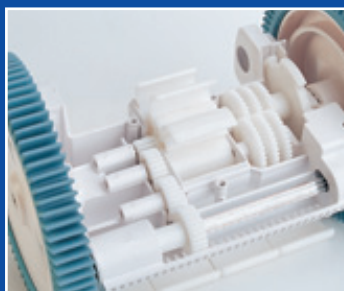

victor est bien fait et très robuste

VICTOR se déplace grâce à une turbine qui entraîne les roues : la conception astucieuse de cette turbine et la qualité de sa réalisation lui assurent un fonctionnement silencieux, même à pleine puissance.

Pour encore plus de mobilité, VICTOR est relié par un embout de connexion qui tourne librement.

Et pour un entretien simplifié et une plus grande longévité, VICTOR est entièrement mécanique.

victor existe en quatre versions

avec deux roues, pour les piscines moyennes avec quatre roues, pour les grandes piscines, équipées de pompes très puissantes, un kit de régulation de pression et de sécurité se place à l'avant de VICTOR : en cas d'obstruction accidentelle (branche, gros galet), une vanne libère automatiquement une aspiration de secours.

victor "P"

(pour piscines peintes, en polyester, ou liner)
avec 10 m de tuyau

victor "C"

(pour piscines carrelées)
avec 10 m de tuyau

victor "4x4"

(pour grandes piscines de plus de 11 x 5 m)
avec 12 m de tuyau et une vanne de sécurité

victor "4x4" C

(pour piscines carrelées de plus de 11 x 5 m)
avec 12 m de tuyau et une vanne de sécurité

Une turbine à ailettes mobiles, totalement silencieuse, pour votre confort et votre détente.